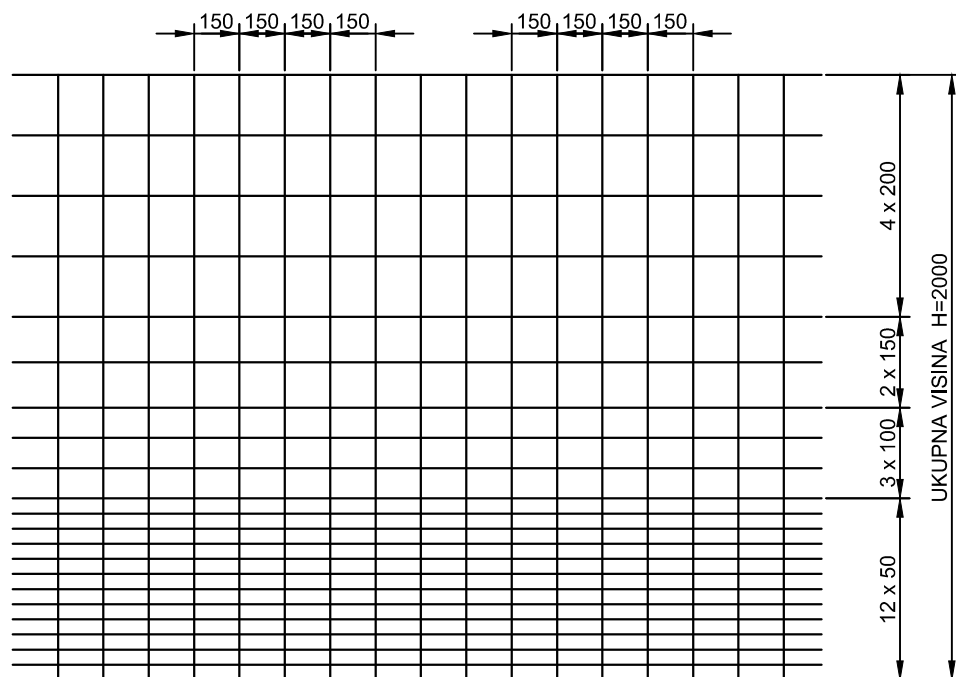

SPECIFIKACIJA

FARMER PLETIVO

IZGLED

PLETIVO U STANDARDNIM ROLNAMA

OPIS :

Farmer pletivo se izrađuje od pocinkovane žice \varnothing -2,5 mm i ima gornju i donju noseću žicu \varnothing -3,0 mm. Dužina standardne rolne farmer pletiva je 50 m.

ŽICA PROMET PLUS DOO
Stara Železnička pruga BB
34300 Aranđelovac, Serbia

RAZMERA:

1:25

NAPOMENE

Sve mere date su u milimetrima