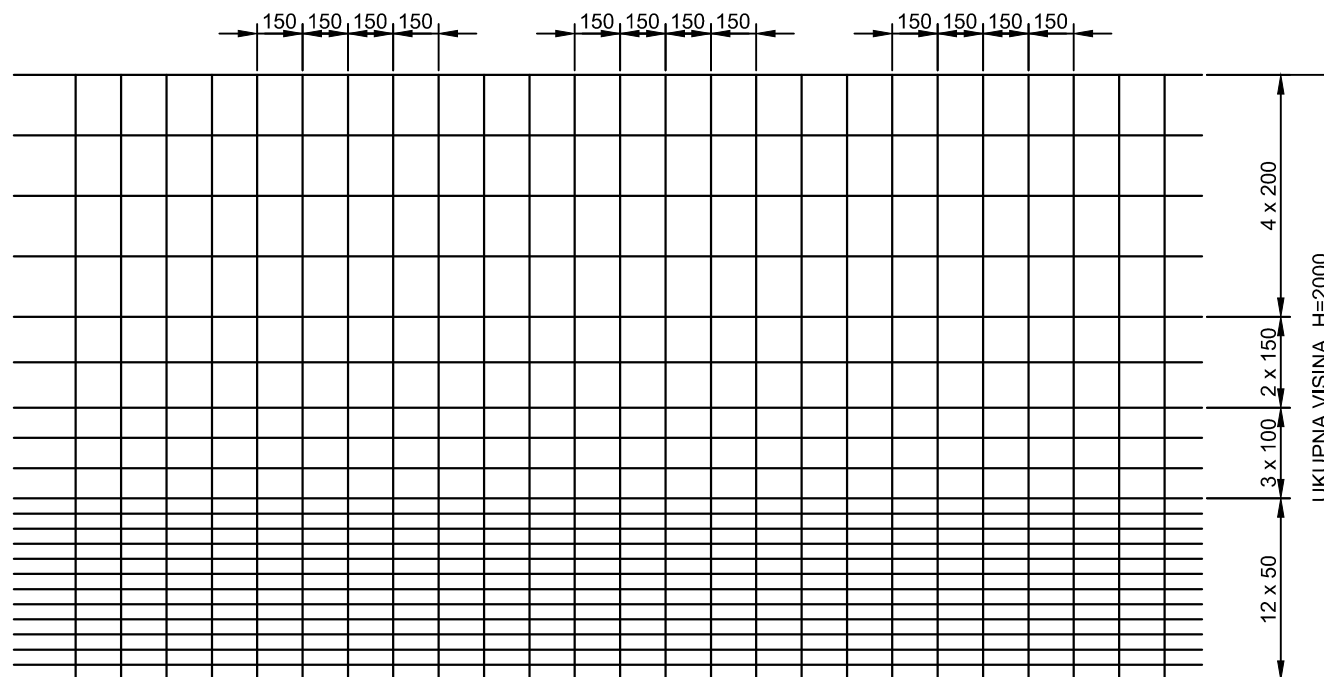

SPECIFIKACIJA

FARMER PLETIVO

IZGLED

OPIS:

Farmer pletivo se izrađuje od pocinkovane žice \varnothing -2,5 mm i ima gornju i donju noseću žicu \varnothing -3,0 mm. Dužina standardne rolne farmer pletiva je 50 m.

ŽICA PROMET PLUS DOO
Stara Železnička pruga BB
34300 Aranđelovac, Serbia

RAZMERA:

1:25

NAPOMENE

Sve mere date su u milimetrima