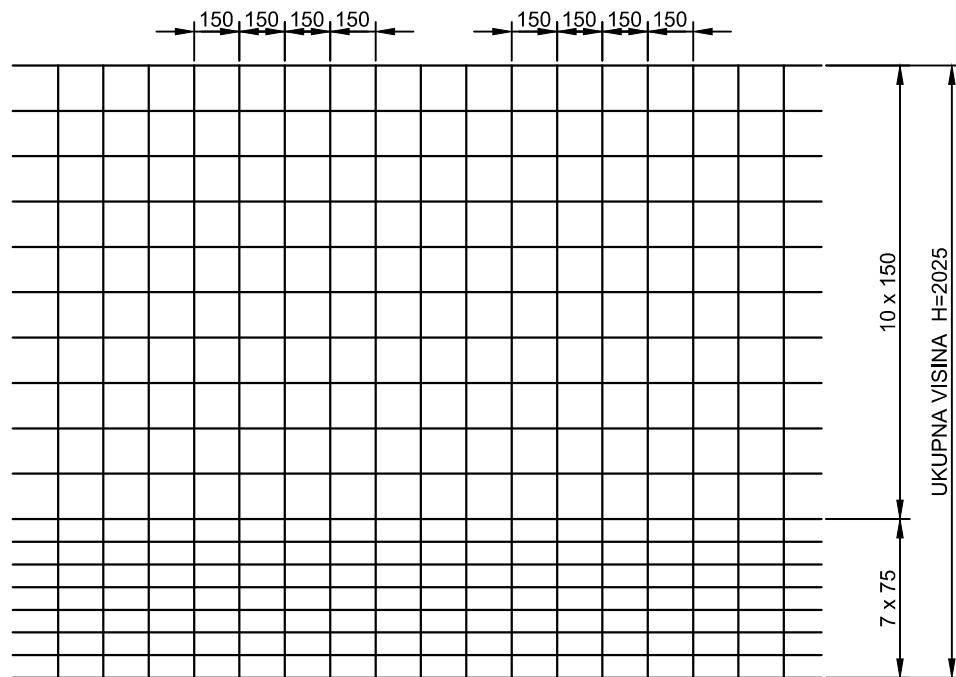

SPECIFIKACIJA

FARMER PLETIVO

IZGLED

PLETIVO U STANDARDNIM ROLNAMA

OPIS :

Farmer pletivo se izrađuje od jakocinkovane žice \varnothing -3,0 mm i ima gornju i donju noseću žicu \varnothing -3,0 mm. Jakocinkovana žica je sa sledećim nanosom cinka : min.200gr/m² (klasa A). Prekidna sila žice je 350-500 N/mm². Dužina standardne rolne farmer pletiva je 50 m.

ŽICA PROMET PLUS DOO
Stara Železnička pruga BB
34300 Aranđelovac, Serbia

RAZMERA:

1:25

NAPOMENE

Sve mere date su u milimetrima