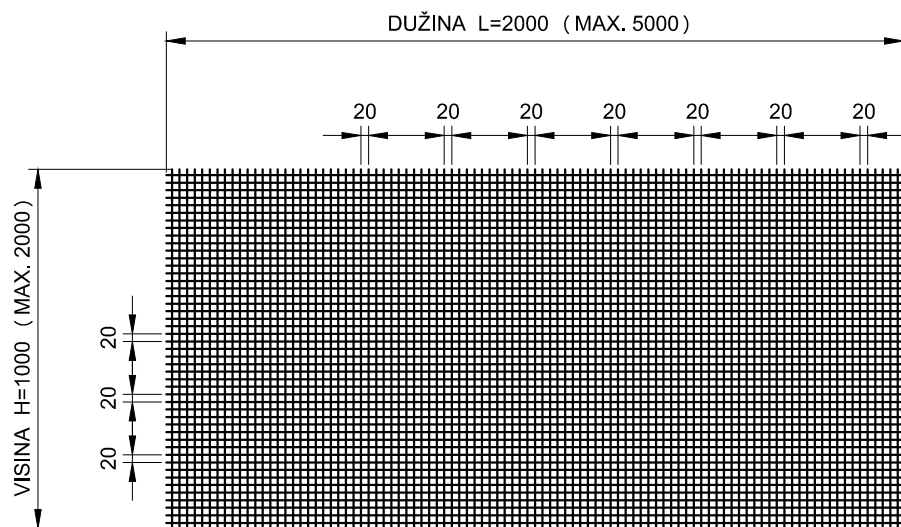

## GRIFOVANO PLETIVO

IZGLED STANDARDNE TABLE 1:20

DETALJ PLETIVA 1:5

DETALJ PLETIVA - ILUSTRACIJA

### OPIS :

Grifovano pletivo se izrađuje od svetlovučene čelične žice Ø-2,5 mm . Dimenzije standardne table su 1000 x 2000 mm. Tehnički uslovi omogućavaju izradu i vanstandardnih tabli do maksimalnih dimenzija 2000 x 5000 mm.

ŽICA PROMET PLUS DOO  
Stara Železnička pruga BB  
34300 Aranđelovac, Serbia

RAZMERA:  
1:20  
1:5

NAPOMENE

Sve mere date su u milimetrima