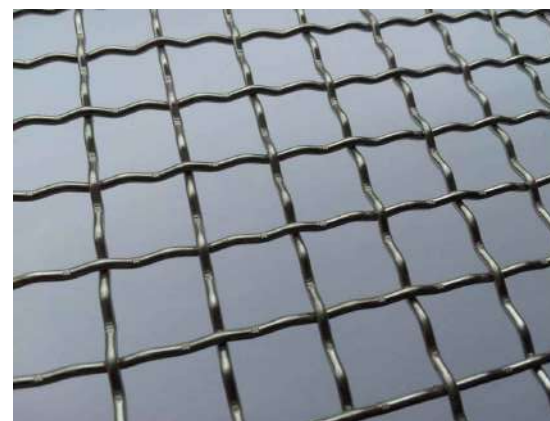

DETALJ PLETIVA - ILUSTRACIJA

OPIS :

Grifovano pletivo se izrađuje od svetlovučene čelične žice Ø-2,5 mm . Dimenzije standardne table su 1000 x 2000 mm. Tehnički uslovi omogućavaju izradu i vanstandardnih tabli do maksimalnih dimenzija 2000 x 5000 mm.