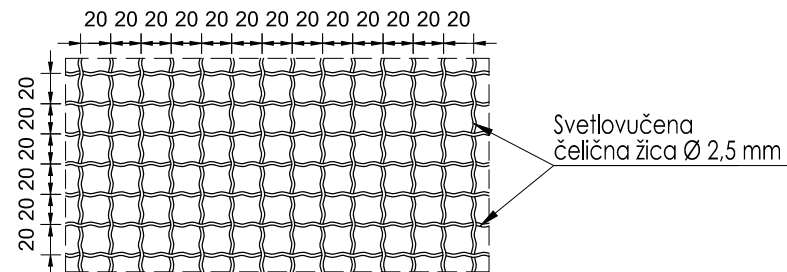

## GRIFOVANO PLETIVO

IZGLED STANDARDNE TABLE 1:20

DETALJ PLETIVA 1:5

DETALJ PLETIVA - ILUSTRACIJA

### OPIS :

Grifovano pletivo se izrađuje od svetlovučene čelične žice Ø-2,5 mm . Dimenzije standardne table su 1000 x 2000 mm. Tehnički uslovi omogućavaju izradu i vanstandardnih tabli do maksimalnih dimenzija 2000 x 5000 mm.

ŽICA PROMET PLUS DOO  
Stara Železnička pruga BB  
34300 Aranđelovac, Serbia

RAZMERA:  
1:20  
1:5

NAPOMENE

Sve mere date su u milimetrima