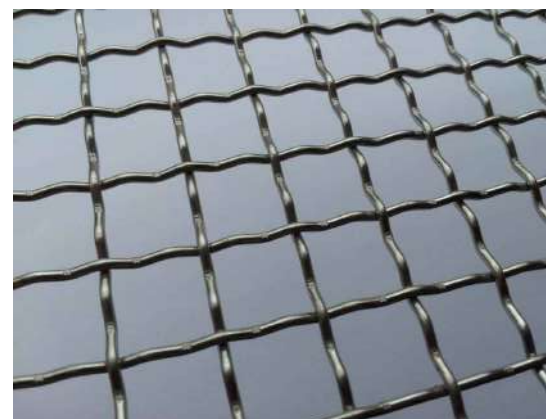

SPECIFIKACIJA

GRIFOVANO PLETIVO

IZGLED STANDARDNE TABLE 1:20

DETALJ PLETIVA 1:5

DETALJ PLETIVA - ILUSTRACIJA

OPIS :

Grifovano pletivo se izrađuje od svetlovučene čelične žice Ø-3,4 mm . Dimenzije standardne table su 1000 x 2000 mm. Tehnički uslovi omogućavaju izradu i vanstandardnih tabli do maksimalnih dimenzija 2000 x 5000 mm.