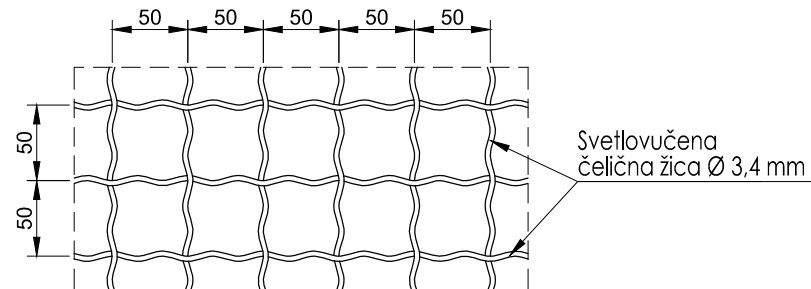

SPECIFIKACIJA

GRIFOVANO PLETIVO

IZGLED STANDARDNE TABLE 1:20

DETALJ PLETIVA 1:5

DETALJ PLETIVA - ILUSTRACIJA

OPIS :

Grifovano pletivo se izrađuje od svetlovučene čelične žice Ø-3,4 mm . Dimenzije standardne table su 1000 x 2000 mm. Tehnički uslovi omogućavaju izradu i vanstandardnih tabli do maksimalnih dimenzija 2000 x 5000 mm.

ŽICA PROMET PLUS DOO
Stara Železnička pruga BB
34300 Aranđelovac, Serbia

RAZMERA:
1:20
1:5

NAPOMENE

Sve mere date su u milimetrima