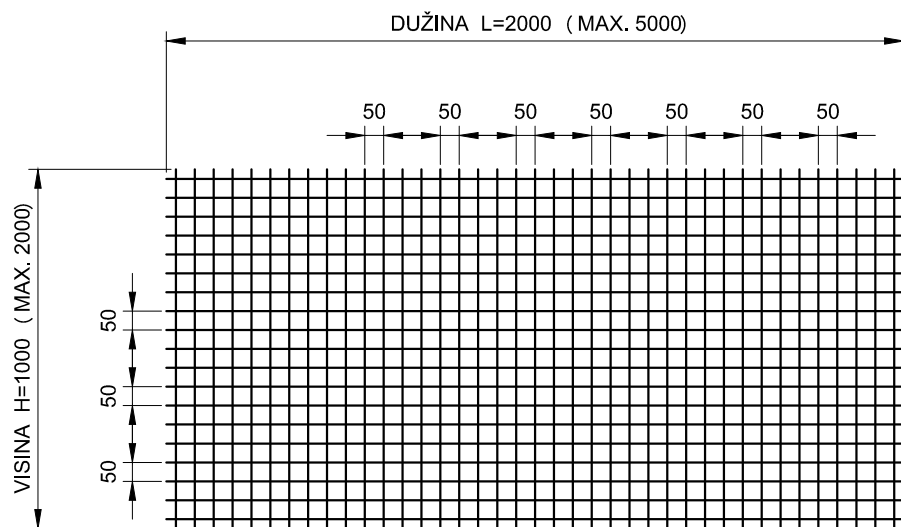

SPECIFIKACIJA

GRIFOVANO PLETIVO

IZGLED STANDARDNE TABLE 1:20

DETALJ PLETIVA 1:5

DETALJ PLETIVA - ILUSTRACIJA

OPIS :

Grifovano pletivo se izrađuje od svetlovučene čelične žice Ø-3,4 mm . Dimenzije standardne table su 1000 x 2000 mm. Tehnički uslovi omogućavaju izradu i vanstandardnih tabli do maksimalnih dimenzija 2000 x 5000 mm.

ŽICA PROMET PLUS DOO
Stara Železnička pruga BB
34300 Aranđelovac, Serbia

RAZMERA:
1:20
1:5

NAPOMENE

Sve mere date su u milimetrima