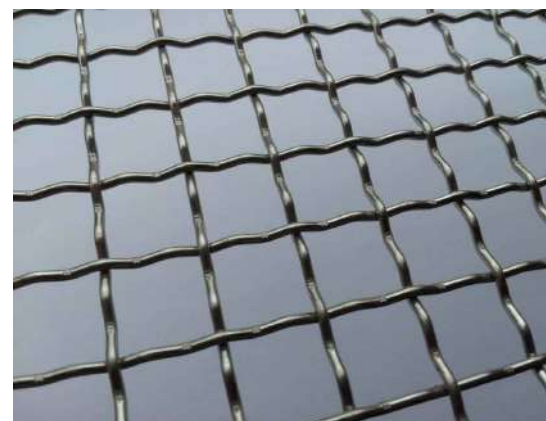

SPECIFIKACIJA

GRIFOVANO PLETIVO

IZGLED STANDARDNE TABLE 1:20

DETALJ PLETIVA 1:5

DETALJ PLETIVA - ILUSTRACIJA

OPIS :

Grifovano pletivo se izrađuje od svetlovučene čelične žice Ø-3,8 mm . Dimenzije standardne table su 1000 x 2000 mm. Tehnički uslovi omogućavaju izradu i vanstandardnih tabli do maksimalnih dimenzija 2000 x 5000 mm.