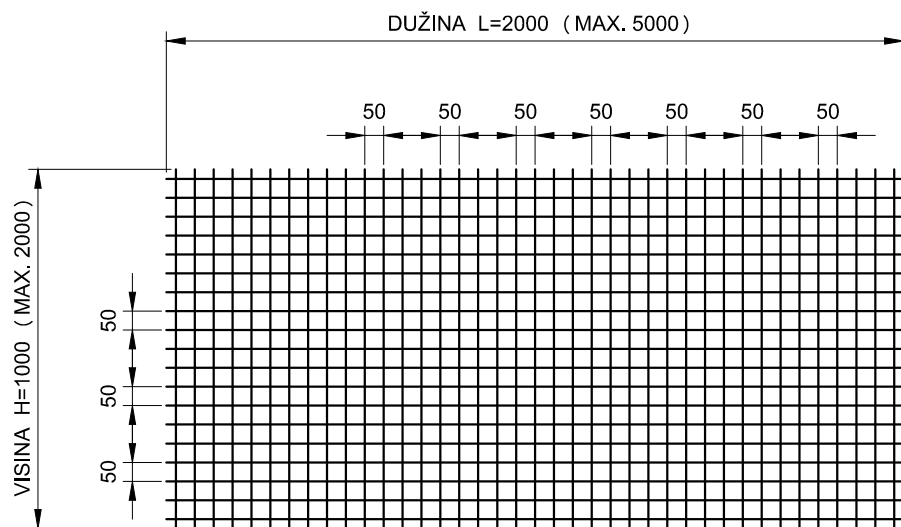

SPECIFIKACIJA

GRIFOVANO PLETIVO

IZGLED STANDARDNE TABLE 1:20

DETALJ PLETIVA 1:5

DETALJ PLETIVA - ILUSTRACIJA

OPIS :

Grifovano pletivo se izrađuje od svetlovučene čelične žice Ø-3,8 mm . Dimenzije standardne table su 1000 x 2000 mm. Tehnički uslovi omogućavaju izradu i vanstandardnih tabli do maksimalnih dimenzija 2000 x 5000 mm.

ŽICA PROMET PLUS DOO
Stara Železnička pruga BB
34300 Aranđelovac, Serbia

RAZMERA:
1:20
1:5

NAPOMENE

Sve mere date su u milimetrima