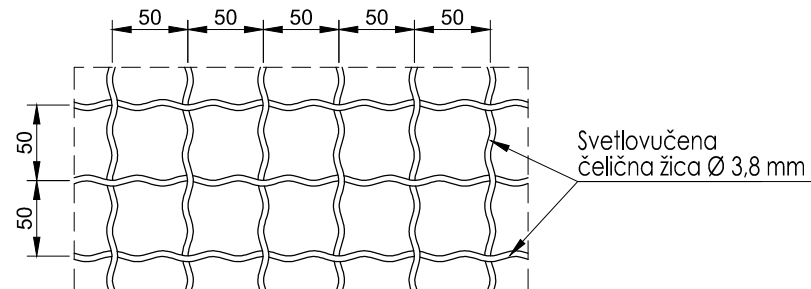

SPECIFIKACIJA

GRIFOVANO PLETIVO

IZGLED STANDARDNE TABLE 1:20

DETALJ PLETIVA 1:5

DETALJ PLETIVA - ILUSTRACIJA

OPIS :

Grifovano pletivo se izrađuje od svetlovučene čelične žice Ø-3,8 mm . Dimenzije standardne table su 1000 x 2000 mm. Tehnički uslovi omogućavaju izradu i vanstandardnih tabli do maksimalnih dimenzija 2000 x 5000 mm.

ŽICA PROMET PLUS DOO
Stara Železnička pruga BB
34300 Aranđelovac, Serbia

RAZMERA:
1:20
1:5

NAPOMENE

Sve mere date su u milimetrima