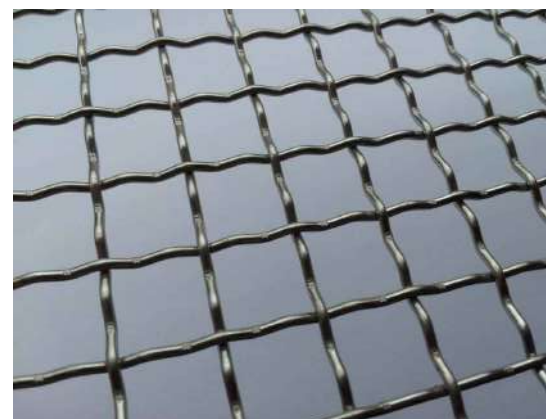

SPECIFIKACIJA

GRIFOVANO PLETIVO

IZGLED STANDARDNE TABLE 1:20

DETALJ PLETIVA 1:5

DETALJ PLETIVA - ILUSTRACIJA

OPIS :

Grifovano pletivo se izrađuje od svetlovučene čelične žice Ø-5,0 mm . Dimenzije standardne table su 1000 x 2000 mm. Tehnički uslovi omogućavaju izradu i vanstandardnih tabli do maksimalnih dimenzija 2000 x 5000 mm.