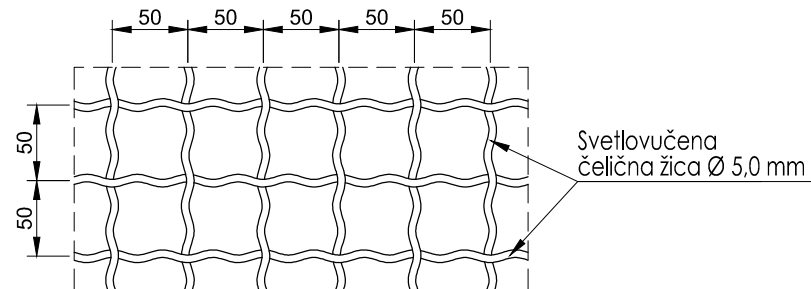

SPECIFIKACIJA

GRIFOVANO PLETIVO

IZGLED STANDARDNE TABLE 1:20

DETALJ PLETIVA 1:5

DETALJ PLETIVA - ILUSTRACIJA

OPIS :

Grifovano pletivo se izrađuje od svetlovučene čelične žice Ø-5,0 mm . Dimenzije standardne table su 1000 x 2000 mm. Tehnički uslovi omogućavaju izradu i vanstandardnih tabli do maksimalnih dimenzija 2000 x 5000 mm.

ŽICA PROMET PLUS DOO
Stara Železnička pruga BB
34300 Aranđelovac, Serbia

RAZMERA:
1:20
1:5

NAPOMENE

Sve mere date su u milimetrima