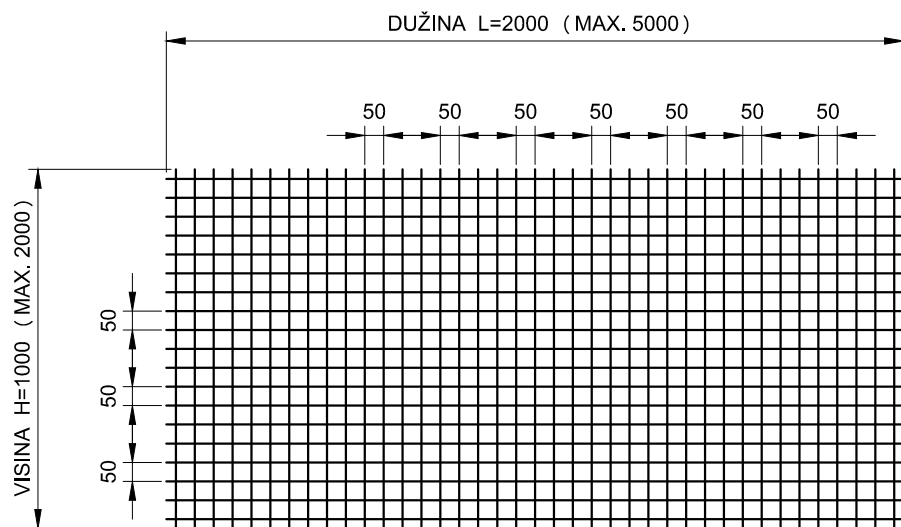

SPECIFIKACIJA

GRIFOVANO PLETIVO

IZGLED STANDARDNE TABLE 1:20

DETALJ PLETIVA 1:5

DETALJ PLETIVA - ILUSTRACIJA

OPIS :

Grifovano pletivo se izrađuje od svetlovučene čelične žice Ø-5,0 mm . Dimenzije standardne table su 1000 x 2000 mm. Tehnički uslovi omogućavaju izradu i vanstandardnih tabli do maksimalnih dimenzija 2000 x 5000 mm.

ŽICA PROMET PLUS DOO
Stara Železnička pruga BB
34300 Aranđelovac, Serbia

RAZMERA:
1:20
1:5

NAPOMENE

Sve mere date su u milimetrima