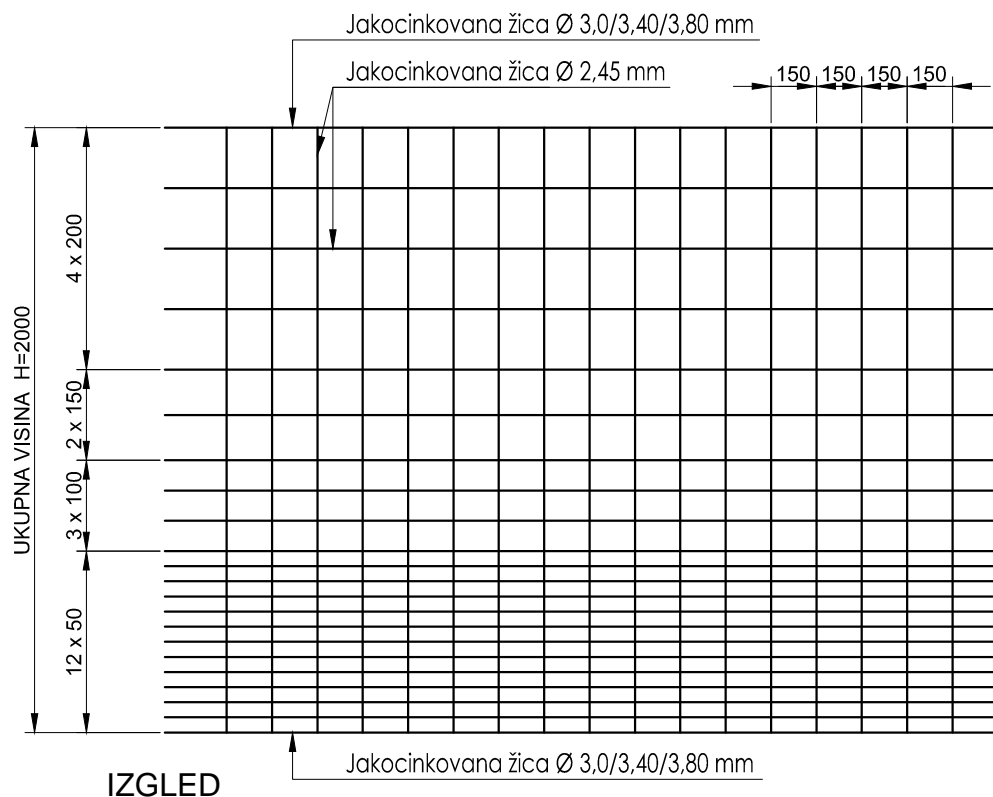

## SPECIFIKACIJA

### OPIS:

Farmer pletivo se izrađuje od jakocinkovane žice Ø-2,45 mm i ima gornju i donju noseću žicu koja opciono može biti Ø-3,0/ 3,40/ 3,80 mm. Dužina standardne rolne putarskog farmer pletiva je 50 m.

ŽICA PROMET PLUS DOO  
Stara Železnička pruga BB  
34300 Aranđelovac, Serbia

RAZMERA:

1:25

NAPOMENE

Sve mere date su u milimetrima