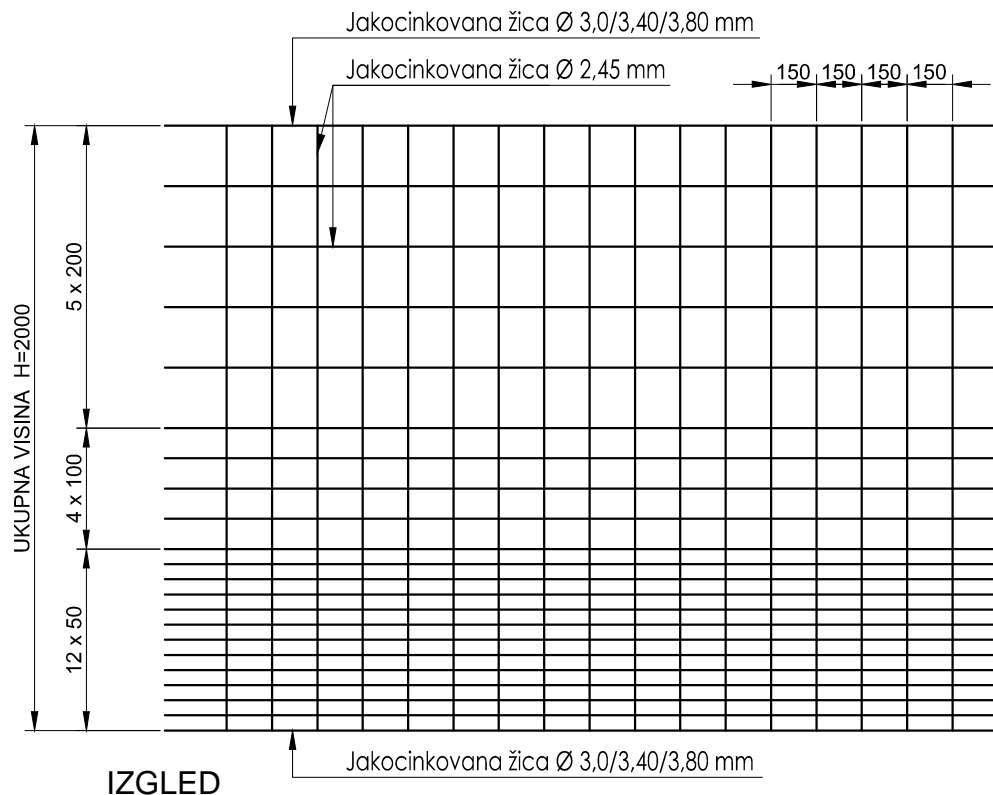

SPECIFIKACIJA

PUTARSKO FARMER PLETIVO

PLETIVO U
STANDARDNIM ROLNAMA

DETALJ VEZE
ILUSTRACIJA

PRIMENA - ILUSTRACIJA

OPIS:

Farmer pletivo se izrađuje od jakocinkovane žice Ø-2,45 mm i ima gornju i donju noseću žicu koja opciono može biti Ø-3,0/ 3,40/ 3,80 mm. Dužina standardne rolne putarskog farmer pletiva je 50 m.

-Pocinkovano - nanos cinka min.200gr./m² (A klasa)

-Prekidna sila žice 350-500 N/mm²

-Kvalitet žica SRPS C.B6.011,M,CT

-Izrađeno je po važećim standardima za ovu vrstu robe – SRPS EN 10244-2

ŽICA PROMET PLUS DOO
Stara Železnička pruga BB
34300 Aranđelovac, Serbia

RAZMERA:

1:25

NAPOMENE

Sve mere date su u milimetrima